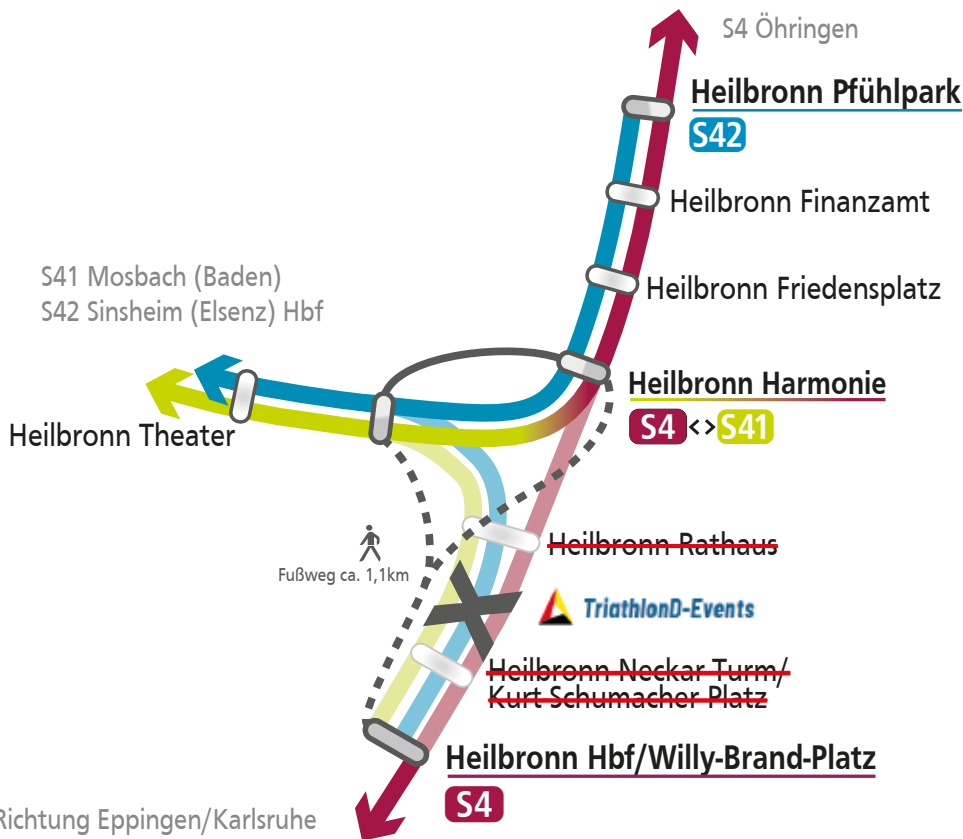

S4 **S41** **S42**

Züge entfallen

HN Hbf/Willy-Brand-Platz <> Heilbronn Harmonie

Sonntag **14.06.** 04:30 - 17:00 Uhr

Kein Ersatzverkehr.

Alle Baustellen
im Blick

AVG
Fahrplanauskunft